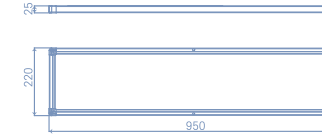

Edge 950*220

소비전력 40W
정격입력 AC220V, 60Hz
광 효율 110lm/W
색 온도 5700K
빔 각도 120°
사 이 지 950*220*25mm