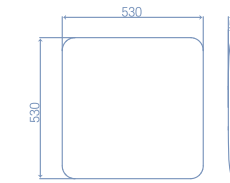

사각방등 ■ B(Black)

소비전력 50W
정격입력 AC220V, 60Hz
광 효율 80lm/W
색 온도 5700K
빔 각 도 120°
사 이 즈 530*530*55mm