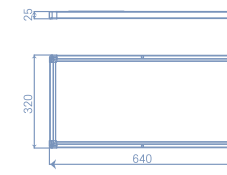

Edge 640*320

소비전력 25W
정격입력 AC220V, 60Hz
광 효율 105lm/W
색 온도 4000K, 5700K
빔 각도 120°
사 이 지 640*320*25mm