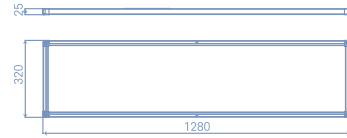

Edge 1280*320

소비전력 40W/50W
정격입력 AC220V, 60Hz
광효율 110lm/W
색온도 5700K
빔각도 120°
사 이 즈 1280*320*25mm