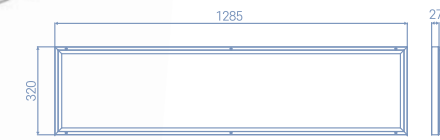

직하평판 540*540

소비전력 50W
정격입력 AC220V, 60Hz
광 효율 90lm/W
색 온도 5700K
빔 각도 120°
사 이 즈 540*540*28.6mm

M-bar Type

or only KS

직하평판 1285*320

소비전력 50W
정격입력 AC220V, 60Hz
광 효율 110lm/W, 90lm/W(only KS)
색 온도 5700K
빔 각도 120°
사 이 즈 1285*320*27mm