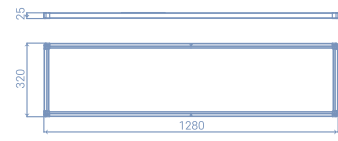

제품 상세이미지

디자인등록번호 : 제 30-1079861호
디자인출원번호 : 제 30-2020-0034758호

FINEHOMES LED Lighting

LED 실내용조명

Edge 1280*320

소비전력 40W/50W
정격입력 AC220V, 60Hz
광 효율 110lm/W
색 온도 4000K, 5700K
빔 각도 120°
사 이 지 1280*320*25mm

Edge 950*320