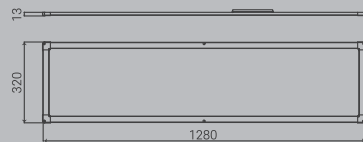

M-bar Type

Edge 1280*320
소비전력 40W/50W
정격입력 AC220V, 60Hz
광효율 110lm/W
색온도 5700K
빔각도 120°
사 이 즈 1285*320*13mm