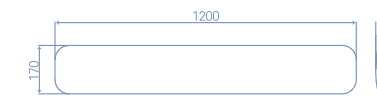

주방등(대) R(Rose Gold)

소비전력 50W
정격입력 AC220V, 60Hz
광 효율 80lm/W
색 온도 5700K
빔 각 도 120°
사 이 즈 1200*170*56mm