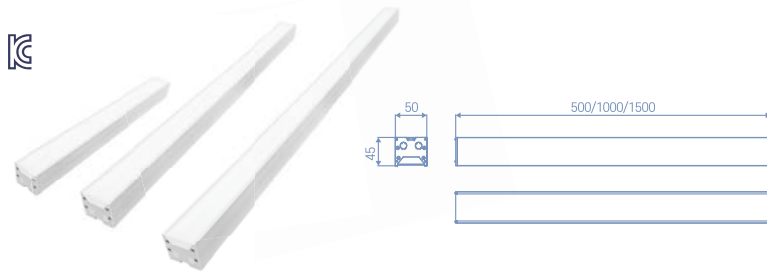

일자형

소비전력 20W / 40W / 60W
정격입력 AC220V, 60Hz
광효율 105lm/W(20w) / 110lm/W
색온도 3000K, 4000K, 5700K
빔각도 120°
사 이 즈 500 / 1000 / 1500mm