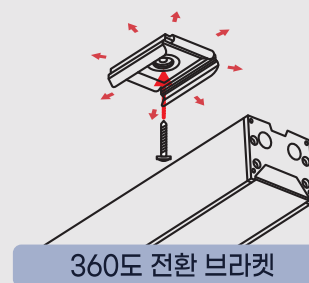

소비전력 13W
정격입력 AC220V, 60Hz
광효율 80lm/W
색온도 3000K, 4000K, 5700K
빔각도 120°
사 이 즈 50x45x200mm

- 01 고성능 · 고효율의 제품
- 02 플리커 프리 제품
- 03 간편한 설치 - 자석타입의 연결구조
- 04 사이즈별, T자, ㄱ자의 다양한 제품구성
- 05 전용 360도 전환 브라켓 사용

360도 전환 브라켓