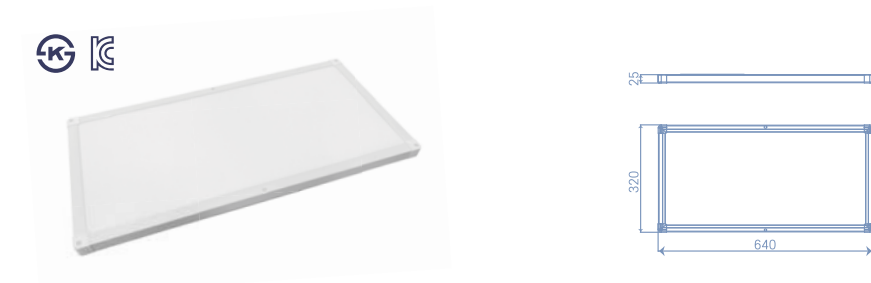

Edge 640*320

소비전력 25W
정격입력 AC220V, 60Hz
광효율 90lm/W
색온도 3000K ~ 6500K
빔각도 120°
사 이 즈 640*320*25mm

01 고정형 직부타입

별도 타공없이 편리하게 설치가 가능합니다.

02 IR 리모컨 작동

간편하게 원하는 실내분위기를 연출 할 수 있습니다.

03 3000~6500K 색조절

단계별 용도에 맞는 조명색을 바꿀 수 있습니다.

04 조명 밝기 Dimming

단계별 용도에 맞는 조명밝기를 조절 가능합니다.

05 모드별 색상변경

공부 / TV시청 / 식사 / 휴식시 / 무드의 모드별 선택적 밝기 및 색상변경이 가능합니다.