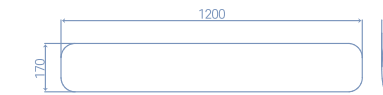

주방등(대) ■ B(Black)

소비전력 50W
정격입력 AC220V, 60Hz
광 효율 80lm/W
색 온도 5700K
빔 각 도 120°
사 이 즈 1200*170*56mm