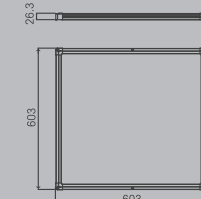

Edge 300*300
소비전력 15W
정격입력 AC220V, 60Hz
광효율 110lm/W
색온도 5700K
빔각도 120°
사 이 즈 300*300*13mm

T-bar Type

Edge 1198*298
소비전력 40W/50W
정격입력 AC220V, 60Hz
광효율 110lm/W
색온도 5700K
빔각도 120°
사 이 즈 1198*298*26.3mm

Edge 1260*298
소비전력 40W/50W
정격입력 AC220V, 60Hz
광효율 110lm/W
색온도 5700K
빔각도 120°
사 이 즈 1260*298*26.3mm