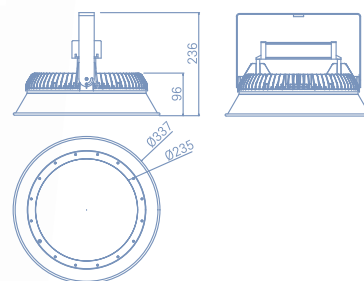

고천장등 (DC)

소비전력 200W
정격입력 AC220V, 60Hz
광 효율 110lm/W
색 온도 5700K
빔 각 도 65°
사 이 즈 Ø290*211mm
중 량 2.8Kg

V-Bracket

B-Bracket

고천장등 (DC)

소비전력 100W / 150W
정격입력 AC220V, 60Hz
광 효율 110lm/W
색 온도 5700K
빔 각 도 75°
사 이 즈 Ø297*216mm