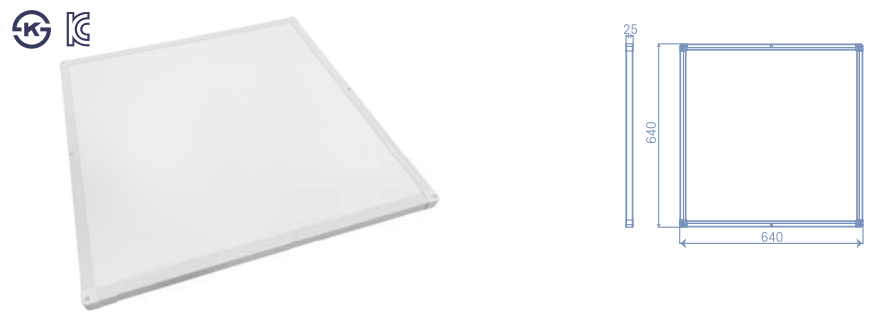

04 고정형 직부타입

별도 타공없이 편리하게 설치가 가능합니다.

제품 배치 예시

Edge 1280*320

소비전력 50W
정격입력 AC220V, 60Hz
광효율 90lm/W
색온도 3000K ~ 6500K
빔각도 120°
사 이 즈 1280*320*25mm

Edge 950*320

소비전력 40W
정격입력 AC220V, 60Hz
광효율 90lm/W
색온도 3000K ~ 6500K
빔각도 120°
사 이 즈 950*320*25mm