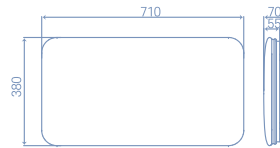

거실등 2등 ☑ C(Clear)

소비전력 50W
정격입력 AC220V, 60Hz
광 효율 80lm/W
색 온도 5700K
빔 각 도 120°
사 이 즈 710*380*55mm

사각방등 ☑ C(Clear)

소비전력 50W
정격입력 AC220V, 60Hz
광 효율 80lm/W
색 온도 5700K
빔 각 도 120°
사 이 즈 530*530*55mm