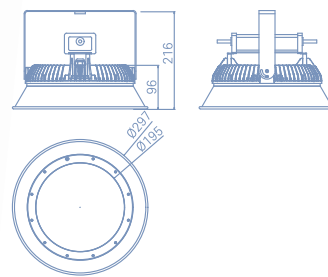

고천장등 (DC)

소비전력 200W
정격입력 AC220V, 60Hz
광 효율 110lm/W
색 온도 5700K
빔 각 도 65°
사 이 즈 Ø290*211mm
중 량 2.8Kg

V-Bracket

B-Bracket

고천장등 (DC)

소비전력 100W / 150W
정격입력 AC220V, 60Hz
광 효율 110lm/W
색 온도 5700K
빔 각 도 75°
사 이 즈 Ø297*216mm