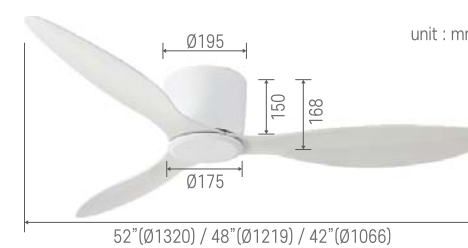

파인홈즈 실링팬은?

부드럽고 상쾌한 자연 바람으로 빈틈없이 실내공기를 순환시킵니다.
여름에는 더욱 시원하게 겨울에는 더욱 따뜻하게 사계절 냉/난방기의 기능을 상승시켜 줍니다.
인테리어 효과 뿐만 아니라, 쾌적한 실내환경과 감각적인 분위기를 연출할 수 있습니다.

 타이머(1h/4h/8h)	 풍속(1-5단계)
 리모컨	 회전방향(정/역)