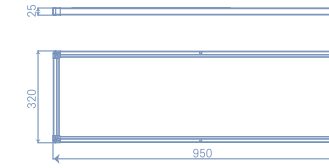

Edge 950*320

소비전력 40W
정격입력 AC220V, 60Hz
광효율 110lm/W
색온도 5700K
빔각도 120°
사 이 즈 950*320*25mm