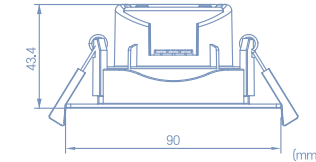

3inch 회전매입등

소비전력 5W
정격입력 AC220V, 60Hz
광 효율 80lm/W
색 온도 3000K, 4000K, 6500K
빔 각 도 38°
사 이 즈 Ø90x43.5mm