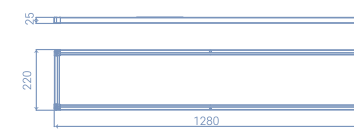

Edge 1280*320

소비전력 40W/50W
정격입력 AC220V, 60Hz
광 효율 110lm/W
색 온도 4000K, 5700K
빔 각도 120°
사 이 지 1280*320*25mm

Edge 950*320

소비전력 40W
정격입력 AC220V, 60Hz
광 효율 110lm/W
색 온도 5700K
빔 각도 120°
사 이 지 950*320*25mm

Edge 1280*220

소비전력 40W/50W
정격입력 AC220V, 60Hz
광 효율 110lm/W
색 온도 4000K, 5700K
빔 각도 120°
사 이 지 1280*220*25mm

Edge 950*220

소비전력 40W
정격입력 AC220V, 60Hz
광 효율 110lm/W
색 온도 5700K
빔 각도 120°
사 이 지 950*220*25mm

Edge 640*640

소비전력 40W / 50W
정격입력 AC220V, 60Hz
광 효율 110lm/W
색 온도 4000K, 5700K
빔 각도 120°
사 이 지 640*640*25mm

Edge 640*320

소비전력 25W
정격입력 AC220V, 60Hz
광 효율 105lm/W
색 온도 4000K, 5700K
빔 각도 120°
사 이 지 640*320*25mm

Edge 520*520

소비전력 40W
정격입력 AC220V, 60Hz
광 효율 110lm/W
색 온도 4000K, 5700K
빔 각도 120°
사 이 지 520*520*25mm

Edge 640*220

소비전력 25W
정격입력 AC220V, 60Hz
광 효율 105lm/W
색 온도 4000K, 5700K
빔 각도 120°
사 이 지 640*220*25mm

Edge 320*320

소비전력 15W
정격입력 AC220V, 60Hz
광 효율 110lm/W
색 온도 5700K
빔 각도 120°
사 이 지 320*320*25mm

Edge 1200*220

소비전력 50W
정격입력 AC220V, 60Hz
광 효율 110lm/W
색 온도 4000K, 5700K
빔 각도 120°
사 이 지 1200*220*25mm

01 엣지방식의 슬림 디자인

엣지방식의 조명은 빛의 눈부심이 없어 눈의 피로감을 덜어줍니다.

03 플리커 프리

깜빡임 현상을 제거하여 오랜시간 편안하게 사용할 수 있습니다.

02 다양한 배치로 조합 가능

2개이상의 제품을 다양한 배치로 원하는 조명 인테리어가 가능합니다.

04 직부 고정형 설치

별도 타공없이 천정 직부형 설치 가능합니다.

제품 배치 예시