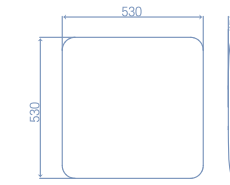

거실등 2등 ☑ C(Clear)

소비전력 50W
정격입력 AC220V, 60Hz
광 효율 80lm/W
색 온도 5700K
빔 각 도 120°
사 이 즈 710*380*55mm

사각방등 ☑ C(Clear)

소비전력 50W
정격입력 AC220V, 60Hz
광 효율 80lm/W
색 온도 5700K
빔 각 도 120°
사 이 즈 530*530*55mm