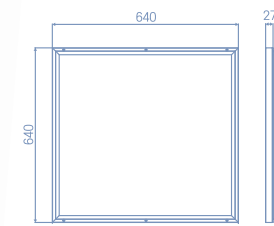

직하평판 1285*320

소비전력 50W
정격입력 AC220V, 60Hz
광 효율 110lm/W, 90lm/W(only KS)
색 온도 5700K
빔 각도 120°
사 이 즈 1285*320*27mm

or only KS