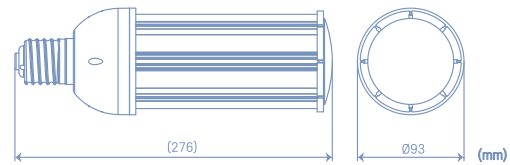

콘램프 (50W)
소비전력 50W
정격입력 AC220V, 60Hz
광 효율 120lm/W
색 온도 5700K
빔 각 도 360°
사 이 지 Ø90*216mm
중 량 730g