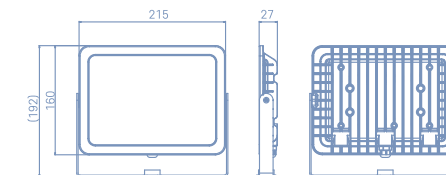

간판투광등 (White)

- 소비전력 30W, 50W
- 정격입력 AC220V, 60Hz
- 광효율 110lm/W / 80lm/W
- 색온도 6500K / 3000K
- 빔각도 110°
- 사이즈 215*160*27mm
- 중량 1.1Kg
- 방수등급 IP68
- 인증 KS, 전자파, 고효율(6500K)