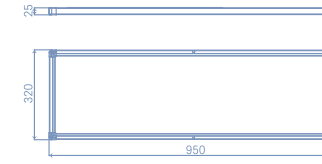

제품 상세이미지

디자인등록번호 : 제 30-1079861호
디자인출원번호 : 제 30-2020-0034758호

FINEHOMES LED Lighting

LED 실내용조명

Edge 1280*320

소비전력 40W/50W
정격입력 AC220V, 60Hz
광 효율 110lm/W
색 온도 4000K, 5700K
빔 각도 120°
사 이 지 1280*320*25mm

Edge 950*320