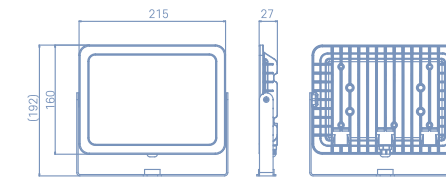

간판투광등 (Black)

- 소비전력 30W, 50W
- 정격입력 AC220V, 60Hz
- 광효율 110lm/W / 80lm/W
- 색온도 6500K / 3000K
- 빔각도 110°
- 사이즈 215*160*27mm
- 중량 1.1Kg
- 방수등급 IP68
- 인증 KS, 전자파, 고효율(6500K)