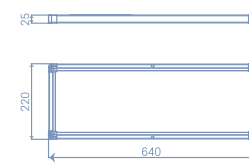

Edge 640*220

소비전력 25W
정격입력 AC220V, 60Hz
광 효율 105lm/W
색 온도 4000K, 5700K
빔 각도 120°
사 이 지 640*220*25mm