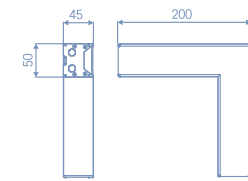

ㄱ자형 (black)

소비전력 13W
정격입력 AC220V, 60Hz
광효율 80lm/W
색온도 3000K, 4000K, 5700K
빔각도 120°
사 이 즈 50x45x200mm