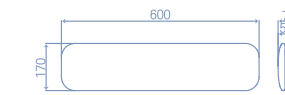

거실등 6등 ☑ C(Clear)

소비전력 150W
정격입력 AC220V, 60Hz
광 효율 80lm/W
색 온도 5700K
빔 각 도 120°
사 이 즈 1160*710*75mm

거실등 4등 ☑ C(Clear)

소비전력 100W
정격입력 AC220V, 60Hz
광 효율 80lm/W
색 온도 5700K
빔 각 도 120°
사 이 즈 770*710*75mm

거실등 2등 ☑ C(Clear)

소비전력 50W
정격입력 AC220V, 60Hz
광 효율 80lm/W
색 온도 5700K
빔 각 도 120°
사 이 즈 710*380*55mm

사각방등 ☑ C(Clear)

소비전력 50W
정격입력 AC220V, 60Hz
광 효율 80lm/W
색 온도 5700K
빔 각 도 120°
사 이 즈 530*530*55mm

원형방등 ☑ C(Clear)

소비전력 50W
정격입력 AC220V, 60Hz
광 효율 80lm/W
색 온도 5700K
빔 각 도 120°
사 이 즈 R540*60mm

주방등(대) ☑ C(Clear)

소비전력 50W
정격입력 AC220V, 60Hz
광 효율 80lm/W
색 온도 5700K
빔 각 도 120°
사 이 즈 1200*170*56mm

주방등(소) ☑ C(Clear)

소비전력 25W
정격입력 AC220V, 60Hz
광 효율 75lm/W
색 온도 5700K
빔 각 도 120°
사 이 즈 640*170*56mm

Option (별도구매)

1. 브라켓 및 등기구 고정하기

① 브라켓을 천정에 대고 볼트로 고정하여 주십시오.
② 등기구를 브라켓 볼트에 끼워 나비너트로 고정 합니다.

2. AC Wire 연결하기

① 등기구의 단자대에 천정 AC Wire를 연결합니다.
(Wire를 잡아당겨 연결상태를 확인합니다.)

3. 천재 체결하기

① 천재를 등기구에 끼운 후 고정고리로 고정합니다.
② 등기구 양측면에 볼트로 고정합니다. (너히의 위험)

01 삼성 정품 LED칩 적용

믿을 수 있는 고품질의 국내 삼성LED Chip을 사용했습니다.

02 LED 확산 렌즈 적용

프레넬 렌즈는 빛의 눈부심을 최소화하여 눈의 피로감을 덜어줍니다.

03 심플 디자인

모던하고 고급스러운 실내 연출을 할 수 있습니다.

04 간편한 설치

브라켓 일체형 제품으로 빠른 설치가 가능합니다. (거실등에 한함)

디자인등록번호 : 제 30-1079861호
디자인출원번호 : 제 30-2020-0034758호