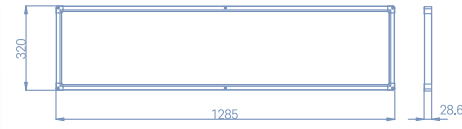

직부 Type

직하평판 1285*320

소비전력 50W
정격입력 AC220V, 60Hz
광 효율 90lm/W
색 온도 5700K
빔 각도 120°
사 이 즈 1285*320*28.6mm

직하평판 1285*220

소비전력 50W
정격입력 AC220V, 60Hz
광 효율 90lm/W
색 온도 5700K
빔 각도 120°
사 이 즈 1285*220*28.6mm

직하평판 640*320