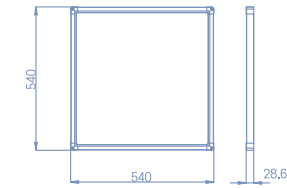

직하평판 540*540

소비전력 50W
정격입력 AC220V, 60Hz
광 효율 90lm/W
색 온도 5700K
빔 각도 120°
사 이 즈 540*540*28.6mm

M-bar Type

or only KS

직하평판 1285*320

소비전력 50W
정격입력 AC220V, 60Hz
광 효율 110lm/W, 90lm/W(only KS)
색 온도 5700K
빔 각도 120°
사 이 즈 1285*320*27mm