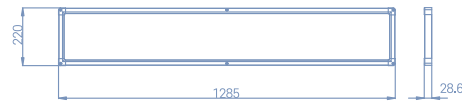

직하평판 1285*220

소비전력 50W
정격입력 AC220V, 60Hz
광 효율 90lm/W
색 온도 5700K
빔 각도 120°
사 이 즈 1285*220*28.6mm