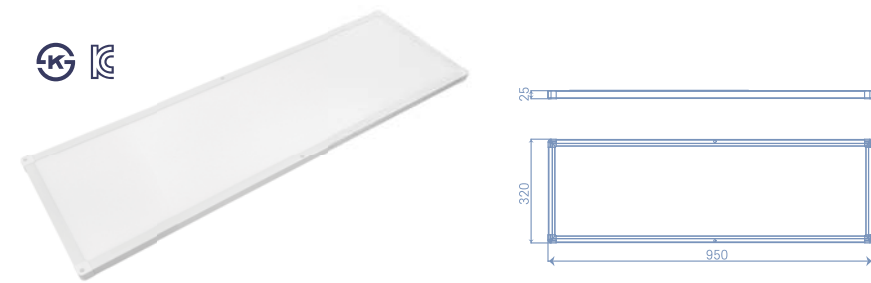

Edge 1200*200

소비전력 50W
정격입력 AC220V, 60Hz
광효율 110lm/W
색온도 5700K
빔각도 120°
사 이 즈 1200*200*25mm

01 엣지방식의 슬림 디자인

엣지방식의 조명은 빛의 눈부심이 없어 눈의 피로감을 덜어줍니다.

03 플리커 프리

깜빡임 현상을 제거하여 오랜시간 편안하게 사용할 수 있습니다.

02 다양한 배치로 조합 가능

2개이상의 제품을 다양한 배치로 원하는 조명 인테리어가 가능합니다.

04 고정형 직부타입

별도 타공없이 편리하게 설치가 가능합니다.

제품 배치 예시

Edge 1280*320

소비전력 50W
정격입력 AC220V, 60Hz
광효율 90lm/W
색온도 3000K ~ 6500K
빔각도 120°
사 이 즈 1280*320*25mm

Edge 950*320

소비전력 40W
정격입력 AC220V, 60Hz
광효율 90lm/W
색온도 3000K ~ 6500K
빔각도 120°
사 이 즈 950*320*25mm