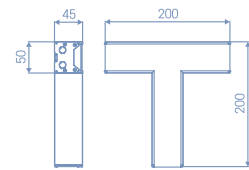

T자형

소비전력 13W
정격입력 AC220V, 60Hz
광효율 80lm/W
색온도 3000K, 4000K, 5700K
빔각도 120°
사 이 즈 50x45x200mm