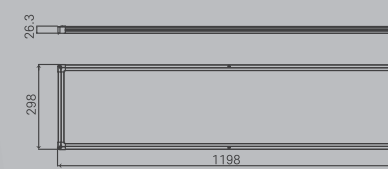

T-bar Type

Edge 1198*298
소비전력 40W/50W
정격입력 AC220V, 60Hz
광효율 110lm/W
색온도 5700K
빔각도 120°
사 이 즈 1198*298*26.3mm