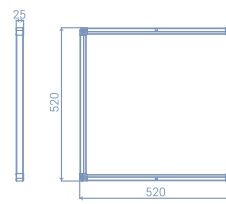

소비전력 40W
정격입력 AC220V, 60Hz
광효율 110lm/W
색온도 5700K
빔각도 120°
사 이 즈 950*320*25mm

Edge 640*640

소비전력 40W / 50W
정격입력 AC220V, 60Hz
광효율 110lm/W
색온도 5700K
빔각도 120°
사 이 즈 640*640*25mm

Edge 950*200

소비전력 40W
정격입력 AC220V, 60Hz
광효율 110lm/W
색온도 5700K
빔각도 120°
사 이 즈 950*200*25mm