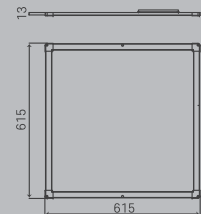

Edge 615*615
소비전력 40W / 50W
정격입력 AC220V, 60Hz
광효율 110lm/W
색온도 5700K
빔각도 120°
사 이 즈 615*615*13mm