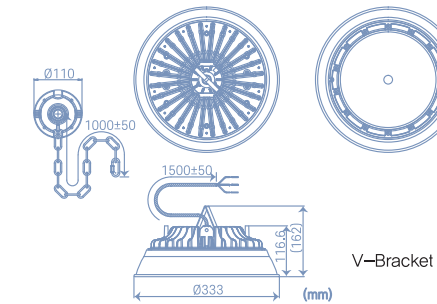

고천장등 (DC)

소비전력 80W/100W/120W/150W
정격입력 AC220V, 60Hz
광 효율 110lm/W
색 온도 5700K
빔 각 도 65°
사 이 즈 Ø260*196mm
중 량 2.4Kg

고천장등 (AC)

소비전력 100W/150W
정격입력 AC220V, 60Hz
광 효율 110lm/W
색 온도 5700K
빔 각 도 110°
사 이 즈 Ø333*162mm
중 량 1.8Kg

고천장등 (DC)

소비전력 200W
정격입력 AC220V, 60Hz
광 효율 110lm/W
색 온도 5700K
빔 각 도 65°
사 이 즈 Ø290*211mm
중 량 2.8Kg

V-Bracket

고천장등 (DC)

소비전력 100W / 150W
정격입력 AC220V, 60Hz
광 효율 110lm/W
색 온도 5700K
빔 각 도 75°
사 이 즈 Ø297*216mm

고천장등 (DC)

소비전력 200W
정격입력 AC220V, 60Hz
광 효율 110lm/W
색 온도 5700K
빔 각 도 75°
사 이 즈 Ø337*236mm

01 AC/DC타입의 고천장등
주변 환경과 자연스럽게 어울리는 슬림 & 경량 디자인

02 고사양·고효율의 우수한 품질
전모델 고효율인증 취득
KS인증 기준이상의 고사양

03 방수등급 IP65/66
실내/옥외용에 사용 가능하여 설치 활용이 높습니다.