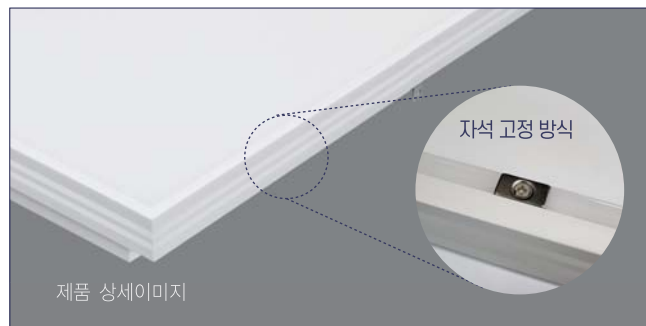

04 자석타입 고정방식

간편한 설치방식으로 빠른 설치가 가능합니다.

디자인등록번호 : 제 30-1080974호
디자인출원번호 : 제 30-2020-0006170호