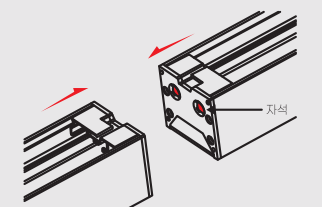

360도 전환 브라켓

자석타입 연결구조 적용