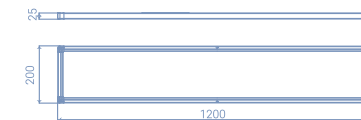

Edge 520*520

소비전력 40W
정격입력 AC220V, 60Hz
광효율 110lm/W
색온도 5700K
빔각도 120°
사 이 즈 520*520*25mm

Edge 640*320

소비전력 25W
정격입력 AC220V, 60Hz
광효율 105lm/W
색온도 5700K
빔각도 120°
사 이 즈 640*320*25mm

Edge 320*320

소비전력 15W
정격입력 AC220V, 60Hz
광효율 110lm/W
색온도 5700K
빔각도 120°
사 이 즈 320*320*25mm