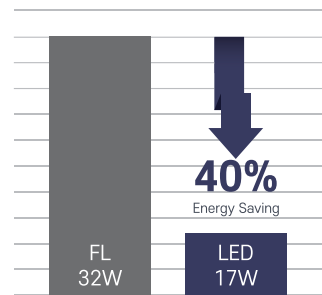

03 5700K의 건강한 조명

푸른 느낌이나 눈이 시리지 않아 눈 건강에 좋은 빛입니다.

01 KS인증 기준이상의 성능

역률 0.9이상, 연색성 80이상의 고품양

02 안전성을 높인 설계

서지 3K이상 / 브라켓 절연타입 적용으로 외부환경(번개, 감전등)으로부터 안전성을 확보하였습니다.

03 방수등급 IP68

실내/옥외용에 사용 가능하여 설치 활용이 높습니다.