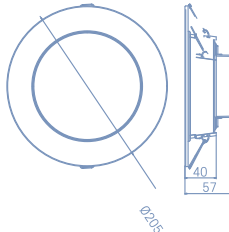

7inch 매입등 (DC)

소비전력 20W
정격입력 AC220V, 60Hz
광 효율 105lm/W
색 온도 5700K
빔 각 도 120°
사 이 즈 Ø205*57mm 타공사이즈: Ø150mm
보증기간 3년