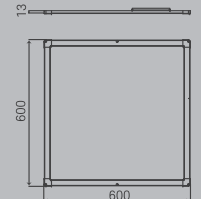

Edge 600*600
소비전력 50W
정격입력 AC220V, 60Hz
광효율 110lm/W
색온도 5700K
빔각도 120°
사 이 즈 600*600*13mm