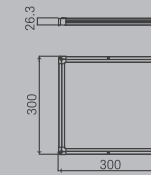

Clip-bar Type

Edge 1200*300
소비전력 50W
정격입력 AC220V, 60Hz
광효율 110lm/W
색온도 5700K
빔각도 120°
사 이 즈 1200*300*13mm

Edge 600*600
소비전력 50W
정격입력 AC220V, 60Hz
광효율 110lm/W
색온도 5700K
빔각도 120°
사 이 즈 600*600*13mm

Clip-bar Type