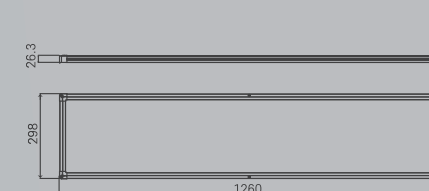

Edge 1260*298
소비전력 40W/50W
정격입력 AC220V, 60Hz
광효율 110lm/W
색온도 5700K
빔각도 120°
사 이 즈 1260*298*26.3mm