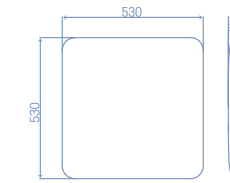

사각방등 R(Rose Gold)

소비전력 50W
정격입력 AC220V, 60Hz
광 효율 80lm/W
색 온도 5700K
빔 각 도 120°
사 이 즈 530*530*55mm