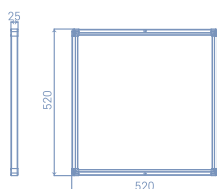

Edge 520*520

소비전력 40W
정격입력 AC220V, 60Hz
광 효율 110lm/W
색 온도 4000K, 5700K
빔 각도 120°
사 이 지 520*520*25mm