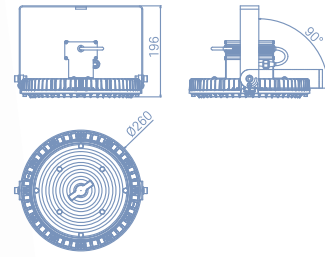

고천장등 (DC)

소비전력 80W/100W/120W/150W
정격입력 AC220V, 60Hz
광 효율 110lm/W
색 온도 5700K
빔 각 도 65°
사 이 즈 Ø260*196mm
중 량 2.4Kg