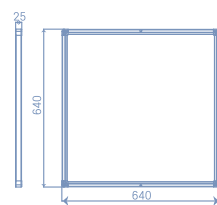

소비전력 40W
정격입력 AC220V, 60Hz
광 효율 110lm/W
색 온도 5700K
빔 각도 120°
사 이 지 950*320*25mm

Edge 1280*220

소비전력 40W/50W
정격입력 AC220V, 60Hz
광 효율 110lm/W
색 온도 4000K, 5700K
빔 각도 120°
사 이 지 1280*220*25mm

Edge 950*220

소비전력 40W
정격입력 AC220V, 60Hz
광 효율 110lm/W
색 온도 5700K
빔 각도 120°
사 이 지 950*220*25mm