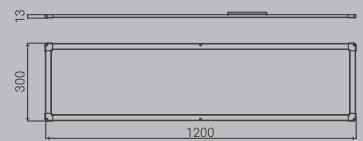

Clip-bar Type

Edge 1200*300
소비전력 50W
정격입력 AC220V, 60Hz
광효율 110lm/W
색온도 5700K
빔각도 120°
사 이 즈 1200*300*13mm