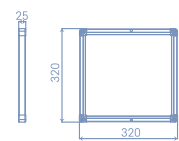

Edge 320*320

소비전력 15W
정격입력 AC220V, 60Hz
광 효율 110lm/W
색 온도 5700K
빔 각도 120°
사 이 지 320*320*25mm