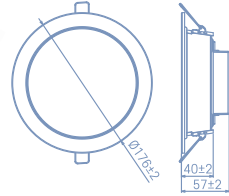

6inch 매입등 (DC)

소비전력 12W, 15W(KS), 20W
정격입력 AC220V, 60Hz
광 효율 105lm/W
색 온도 3000K, 4000K, 5700K
빔 각 도 120°
사 이 즈 Ø176*57mm 타공사이즈: Ø150mm
보증기간 3년