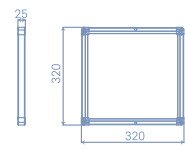

Edge 320*320

소비전력 15W
정격입력 AC220V, 60Hz
광효율 110lm/W
색온도 5700K
빔각도 120°
사 이 즈 320*320*25mm