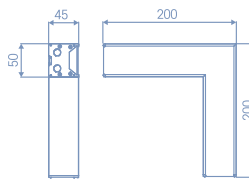

ㄱ자형

소비전력 13W
정격입력 AC220V, 60Hz
광효율 80lm/W
색온도 3000K, 4000K, 5700K
빔각도 120°
사 이 즈 50x45x200mm