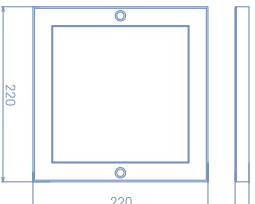

엣지 Type

6inch 원형직부등

소비전력 16W
정격입력 AC220V, 60Hz
광 효율 80lm/W
색 온도 6500K
빔 각 도 120°
사 이 즈 Ø180 x 18mm

8inch 원형직부등·센서등

소비전력 21W
정격입력 AC220V, 60Hz
광 효율 80lm/W
색 온도 6500K
빔 각 도 120°
사 이 즈 Ø220 x 18mm

사각직부등

소비전력 21W
정격입력 AC220V, 60Hz
광 효율 80lm/W
색 온도 6500K
빔 각 도 120°
사 이 즈 220 x 220 x 18mm