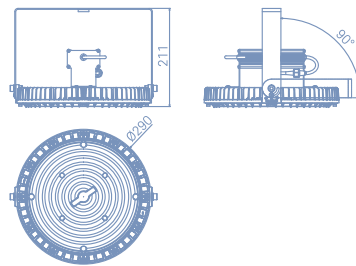

고천장등 (DC)

소비전력 200W
정격입력 AC220V, 60Hz
광 효율 110lm/W
색 온도 5700K
빔 각 도 65°
사 이 즈 Ø290*211mm
중 량 2.8Kg