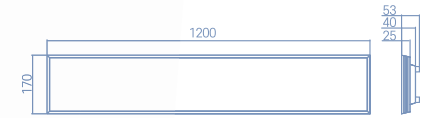

거실등 2등

소비전력 50W
정격입력 AC220V, 60Hz
광 효율 80lm/W
색 온도 5700K
빔 각 도 120°
사 이 즈 685*365*40mm

사각방등

소비전력 50W
정격입력 AC220V, 60Hz
광 효율 80lm/W
색 온도 5700K
빔 각 도 120°
사 이 즈 510*510*40mm

주방등(대)

소비전력 50W
정격입력 AC220V, 60Hz
광 효율 80lm/W
색 온도 5700K
빔 각 도 120°
사 이 즈 1200*170*40mm