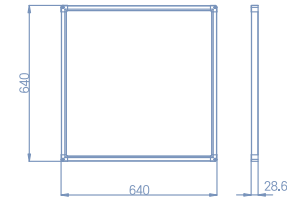

직하평판 640*640

소비전력 50W
정격입력 AC220V, 60Hz
광 효율 90lm/W
색 온도 5700K
빔 각도 120°
사 이 즈 640*640*28.6mm