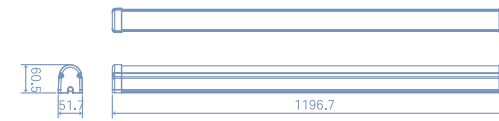

주차장등 (이형압출)
소비전력 16W
정격입력 AC220V, 60Hz
광 효율 125lm/W
색 온도 5700K
빔 각 도 120°
사 이 지 1196*51.5*60.5mm
중 량 0.8Kg