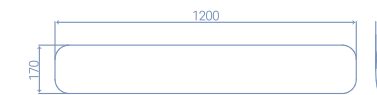

주방등(대) ☑ C(Clear)

소비전력 50W
정격입력 AC220V, 60Hz
광 효율 80lm/W
색 온도 5700K
빔 각 도 120°
사 이 즈 1200*170*56mm