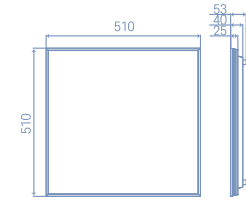

거실등 2등

소비전력 50W
정격입력 AC220V, 60Hz
광 효율 80lm/W
색 온도 5700K
빔 각 도 120°
사 이 즈 685*365*40mm

사각방등

소비전력 50W
정격입력 AC220V, 60Hz
광 효율 80lm/W
색 온도 5700K
빔 각 도 120°
사 이 즈 510*510*40mm

주방등(대)

소비전력 50W
정격입력 AC220V, 60Hz
광 효율 80lm/W
색 온도 5700K
빔 각 도 120°
사 이 즈 1200*170*40mm