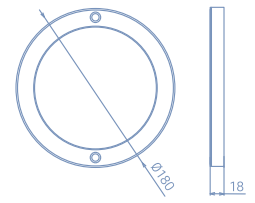

엣지 Type

6inch 원형직부등

소비전력 16W
정격입력 AC220V, 60Hz
광 효율 80lm/W
색 온도 6500K
빔 각 도 120°
사 이 즈 Ø180 x 18mm