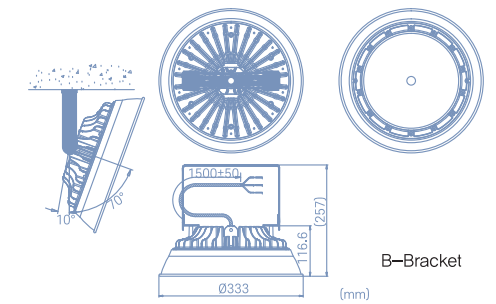

V-Bracket

B-Bracket