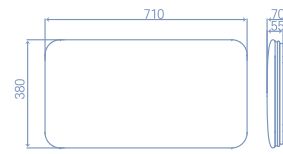

거실등 4등 ■ B(Black)

소비전력 100W
정격입력 AC220V, 60Hz
광 효율 80lm/W
색 온도 5700K
빔 각 도 120°
사 이 즈 770*710*75mm

거실등 2등 ■ B(Black)

소비전력 50W
정격입력 AC220V, 60Hz
광 효율 80lm/W
색 온도 5700K
빔 각 도 120°
사 이 즈 710*380*55mm