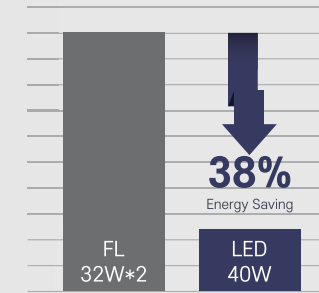

고천장등 (DC)

소비전력 200W
정격입력 AC220V, 60Hz
광 효율 110lm/W
색 온도 5700K
빔 각 도 75°
사 이 즈 Ø337*236mm

01 AC/DC타입의 고천장등
주변 환경과 자연스럽게 어울리는 슬림 & 경량 디자인

02 고사양·고효율의 우수한 품질
전모델 고효율인증 취득
KS인증 기준이상의 고사양

03 방수등급 IP65/66
실내/옥외용에 사용 가능하여 설치 활용이 높습니다.

01 효율1등급의 에너지 절감형
KS인증기준 이상의 고사양 / 우수한 품질을 자랑합니다.

02 360°빔각도
빛의 조사범위가 넓어 실외 보안등(호박등) 램프로 추천드립니다.
실외 사용시 전용 등기구를 사용하여 주세요.

01 고사양·고효율의 우수한 품질
전모델 고효율인증 취득
KS인증 기준이상의 고사양

02 5700K의 건강한 조명
6500K의 색온도에 비해 따뜻한 빛을 내는 5700K의 주광색 조명.
푸른 느낌이나 눈이 시리지 않아 눈 건강에 좋은 빛입니다.