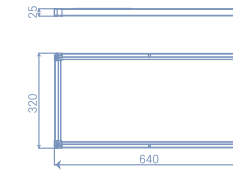

Edge 640*320

소비전력 25W
정격입력 AC220V, 60Hz
광효율 105lm/W
색온도 5700K
빔각도 120°
사 이 즈 640*320*25mm