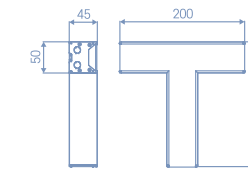

T자형 (black)

소비전력 13W
정격입력 AC220V, 60Hz
광효율 80lm/W
색온도 3000K, 4000K, 5700K
빔각도 120°
사 이 즈 50x45x200mm