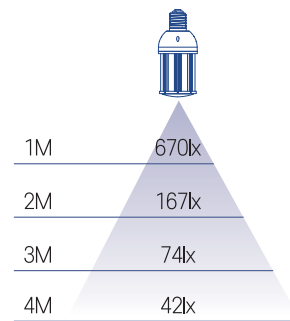

콘램프 (50W)
소비전력 50W
정격입력 AC220V, 60Hz
광 효율 120lm/W
색 온도 5700K
빔 각 도 360°
사 이 지 Ø90*216mm
중 량 730g