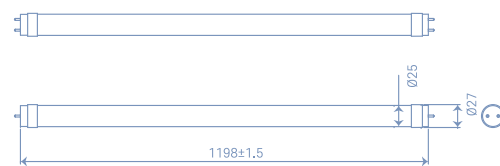

03 5700K의 건강한 조명

푸른 느낌이나 눈이 시리지 않아 눈 건강에 좋은 빛입니다.

01 KS인증 기준이상의 성능

역률 0.9이상, 연색성 80이상의 고품양

02 안전성을 높인 설계

서지 3K이상 / 브라켓 절연타입 적용으로 외부환경(번개, 감전등)으로부터 안전성을 확보하였습니다.

03 방수등급 IP68

실내/옥외용에 사용 가능하여 설치 활용이 높습니다.