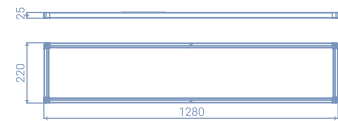

Edge 1280*220

소비전력 40W/50W
정격입력 AC220V, 60Hz
광 효율 110lm/W
색 온도 4000K, 5700K
빔 각도 120°
사 이 지 1280*220*25mm