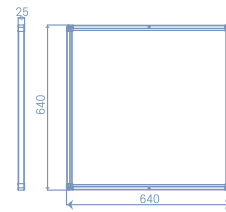

Edge 640*640

소비전력 40W / 50W
정격입력 AC220V, 60Hz
광효율 110lm/W
색온도 5700K
빔각도 120°
사 이 즈 640*640*25mm