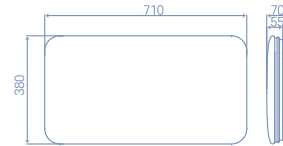

제품 상세이미지

디자인등록번호 : 제 30-1079861호
디자인출원번호 : 제 30-2020-0034758호

거실등 6등 R(Rose Gold)

소비전력 150W
정격입력 AC220V, 60Hz
광 효율 80lm/W
색 온도 5700K
빔 각 도 120°
사 이 즈 1160*710*75mm

거실등 4등 R(Rose Gold)

소비전력 100W
정격입력 AC220V, 60Hz
광 효율 80lm/W
색 온도 5700K
빔 각 도 120°
사 이 즈 770*710*75mm